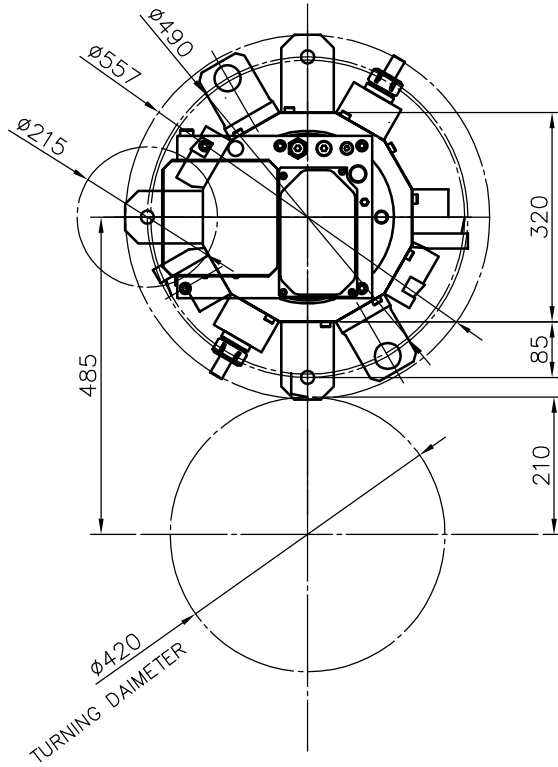

SAUTER 0.5.450.420/12 SW=320MM

SAUTER VDI40 徑向動力刀塔

COUPLING 5480

(VT-27)  
(VT-28)  
A2-8  
12''