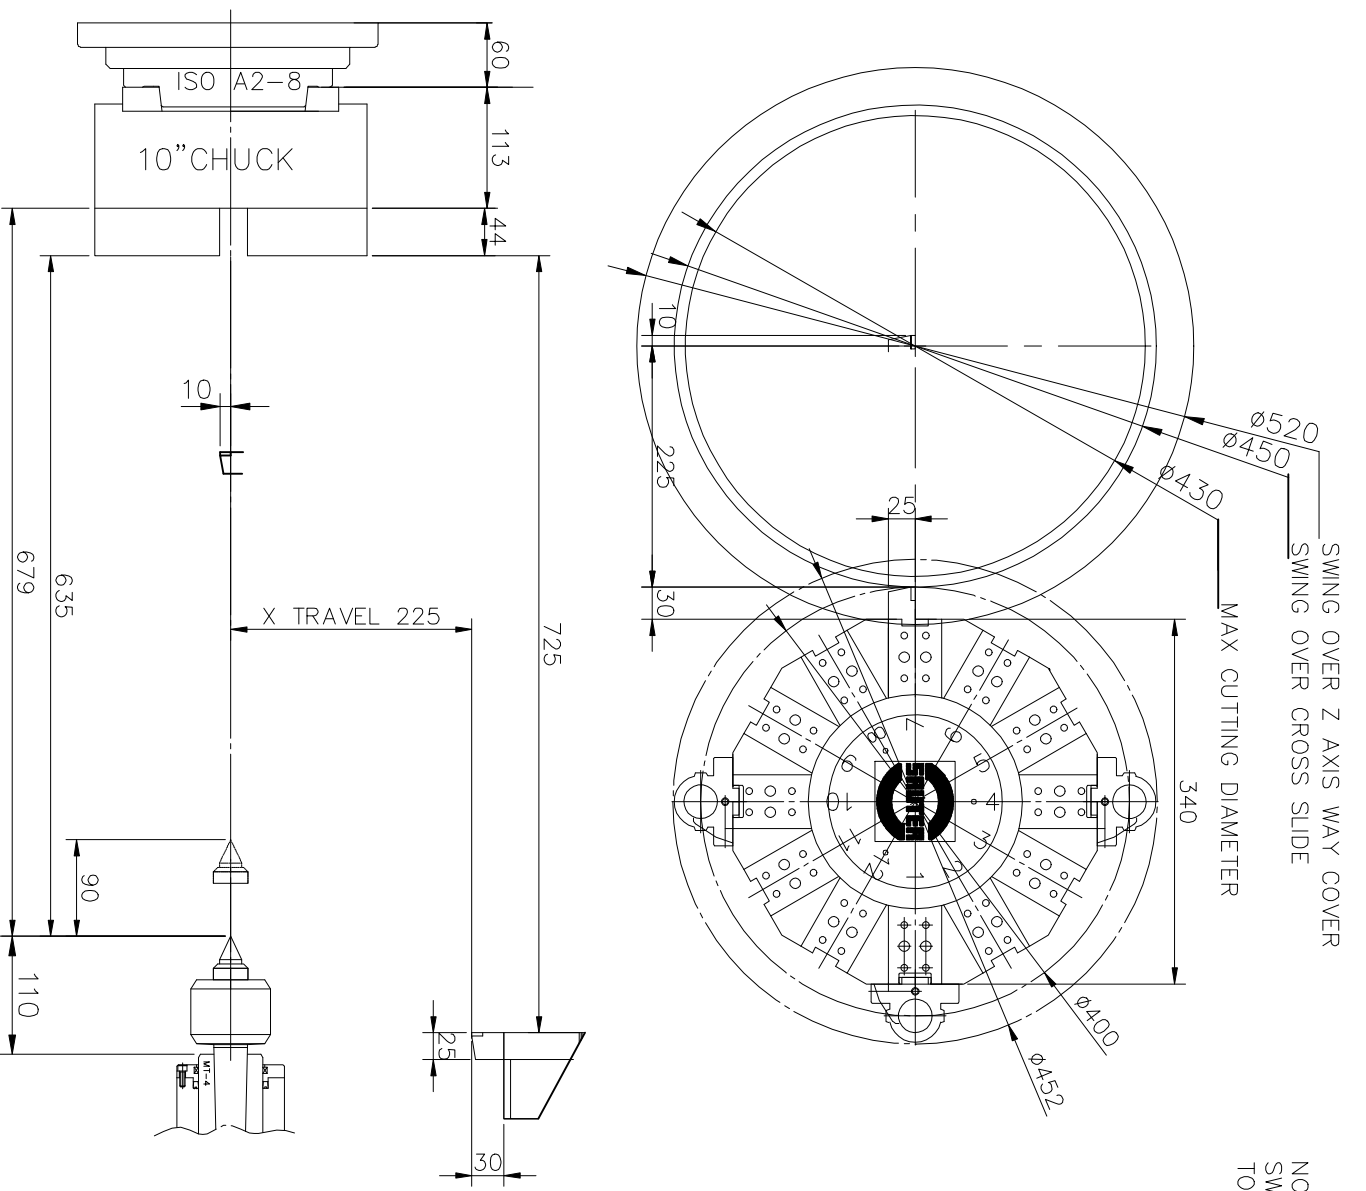

NON LIVE HYDRAULIC TURRET
 SW=340 12T
 TOOL SIZE 25MM

刀塔行程圖
 VT-18 NON LIVE TURRET

060415
 VT-18